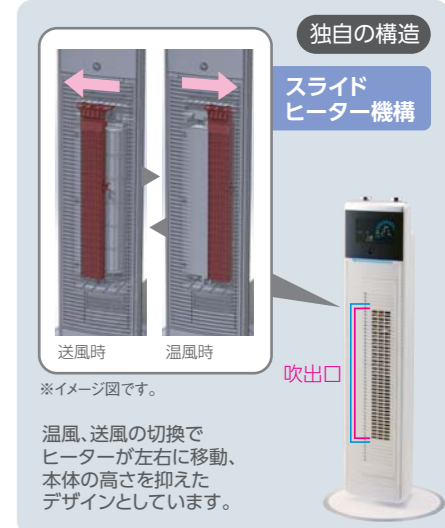

液晶リモコン

リモコンホルダー

送風機能付ファンヒーター  
**KHF-1250**  
オープン価格  
JAN A:4981747052599  
W:4981747052605

KHF-1250/A

KHF-1250/W

独自の構造

スライドヒーター機構

※イメージ図です。